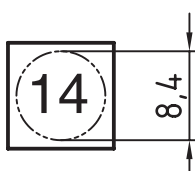

Typ 009 Type 009

- Pfeil
- Arrow

- Jahreszahl
- Year
- Beschriftung lesbar
- Characters legible

Maßtabelle in mm Dimension table in mm

d	D	B
1,6	3	4
2,5	4	4
3,1	5	4
3,1	6	4
4,6	8	6
4,6	10	6
6,4	12	10
8,4	16	10

Elektrode Nr. 1-009 Electrode No. 1-009

Werkstoff:
Erodierkupfer

Material:
copper

Maßtabelle in mm Dimension table in mm

d	Euro	
	Pfeil Arrow	Jahr Year
1,6	18,00	18,00
2,5	18,00	18,00
3,1	18,00	18,00
4,6	18,00	18,00
6,4	20,00	20,00
8,4	20,00	20,00

Bestellbeispiel Example order:

- Pfeil
- 1-012-8,4-Pfeil

- Arrow
- 1-009-8,4-Arrow

- Jahreszahl
- 1-012-8,4-14

- Year
- 1-009-8,4-14