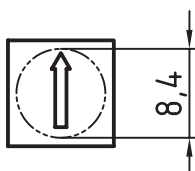

Elektrode Nr. 1-009 Electrode No. 1-009

Werkstoff:
Erodierkupfer

Material:
copper

Maßtabelle in mm Dimension table in mm

d	Euro	
	Pfeil Arrow	Jahr Year
1,6	18,00	18,00
2,5	18,00	18,00
3,1	18,00	18,00
4,6	18,00	18,00
6,4	20,00	20,00
8,4	20,00	20,00

Bestellbeispiel Example order:

- Pfeil
- 1-012-8,4-Pfeil

- Arrow
- 1-009-8,4-Arrow

- Jahreszahl
- 1-012-8,4-14

- Year
- 1-009-8,4-14