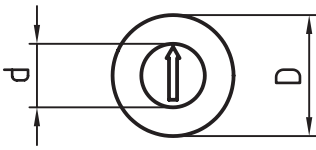

Typ 009 Type 009

- Pfeil
- Arrow

- Jahreszahl
- Year
- Beschriftung lesbar
- Characters legible

Maßtabelle in mm Dimension table in mm

d	D	B
1,6	3	4
2,5	4	4
3,1	5	4
3,1	6	4
4,6	8	6
4,6	10	6
6,4	12	10
8,4	16	10

Elektrode Nr. 1-009 Electrode No. 1-009

Werkstoff:
Erodierkupfer

Material:
copper

Maßtabelle in mm Dimension table in mm

d	Euro	
	Pfeil Arrow	Jahr Year
1,6	18,00	18,00
2,5	18,00	18,00
3,1	18,00	18,00
4,6	18,00	18,00
6,4	20,00	20,00
8,4	20,00	20,00