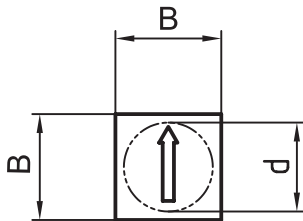

Typ 009 Type 009

- Pfeil
- Arrow

- Jahreszahl
- Year
- Beschriftung lesbar
- Characters legible

Maßtabelle in mm Dimension table in mm

d	D	B
1,6	3	4
2,5	4	4
3,1	5	4
3,1	6	4
4,6	8	6
4,6	10	6
6,4	12	10
8,4	16	10

Elektrode Nr. 1-009 Electrode No. 1-009

Werkstoff:
Erodierkupfer

Material:
copper

Maßtabelle in mm Dimension table in mm

d	Euro	
	Pfeil Arrow	Jahr Year
1,6	18,00	18,00
2,5	18,00	18,00
3,1	18,00	18,00
4,6	18,00	18,00
6,4	20,00	20,00
8,4	20,00	20,00

Bestellbeispiel Example order:

- Pfeil
- 1-012-8,4-Pfeil

- Arrow
- 1-009-8,4-Arrow

- Jahreszahl
- 1-012-8,4-14

- Year
- 1-009-8,4-14