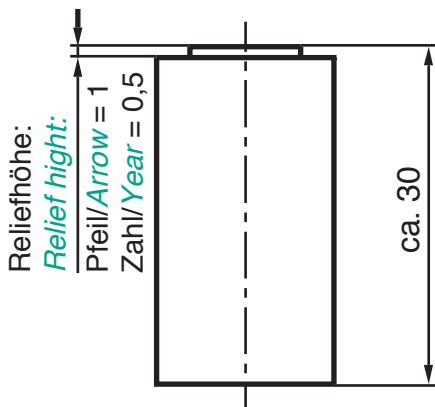

Typ 009 Type 009

- Pfeil
- Arrow

- Jahreszahl
- Year
- Beschriftung lesbar
- Characters legible

Maßtabelle in mm Dimension table in mm

d	D	B
1,6	3	4
2,5	4	4
3,1	5	4
3,1	6	4
4,6	8	6
4,6	10	6
6,4	12	10
8,4	16	10

Elektrode Nr. 1-009 Electrode No. 1-009

Werkstoff:
Erodierkupfer

Material:
copper

Maßtabelle in mm Dimension table in mm

d	Euro	
	Pfeil Arrow	Jahr Year
1,6	18,00	18,00
2,5	18,00	18,00
3,1	18,00	18,00
4,6	18,00	18,00
6,4	20,00	20,00
8,4	20,00	20,00

Bestellbeispiel Example order:

- Pfeil
- 1-012-8,4-Pfeil

- Arrow
- 1-009-8,4-Arrow

- Jahreszahl
- 1-012-8,4-14

- Year
- 1-009-8,4-14