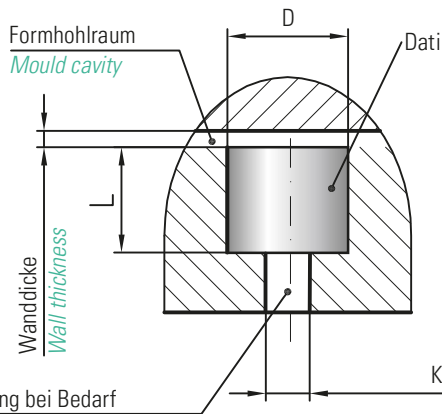

Montage *Installation*

Maßtabelle in mm <i>Dimension table in mm</i>				
D	d	L	a	K
6	4,2	10	0,40	3,2
8	5,8	10	0,40	5,2
10	7,0	12	0,40	6,2
12	8,5	14	0,60	7,2
16	11,5	14	0,60	8,2
20	14,0	16	0,60	10,2

Demontagebohrung bei Bedarf
Removal drilling if required

		SCHNELLWECHSELSYSTEM <i>FAST CHANGING SYSTEM</i>			
Beispiel: Jahr 22 <i>Example: year 22</i>	Stelleinheit einstellen: • Stelleinsatz und Stelling auf gewünschte Position zusammenfügen <i>To adjust adjustable unit:</i> • Turn adjustable insert and adjustable ring to desired position	Beispiel: Monat 12 <i>Example: month 12</i>	Beispiel: Monat 12 <i>Example: month 12</i>	Beispiel: Monat 12 <i>Example: month 12</i>	
	Stelleinheit eindrehen: • In Hülse rechts eindrehen • Maximal bis Anschlag • Automatische Spannung • Spannungsbereich 3 – 5 Umdrehungen <i>To screw in adjustable unit:</i> • Turn clockwise into sleeve • Max to end position • Tenses automatically • Tensioning range 3 – 5 turns	Stelleinheit verdrehen: • Im Spannungsbereich rechts und links drehbar • Gewünschte Position einstellen • Bei Bedarf durch Drehen nach rechts nachspannen <i>To change adjustable unit:</i> • Can be turned clockwise and counter-clockwise • Set desired position • Re-clamp if necessary by turning clockwise	Stelleinheit ausdrehen: • Kontinuierlich nach links drehen • Stelleinheit hebt sich • Stelleinheit entnehmen <i>To remove adjustable unit:</i> • Turn continuously counter-clockwise • Unit will raise • Remove unit