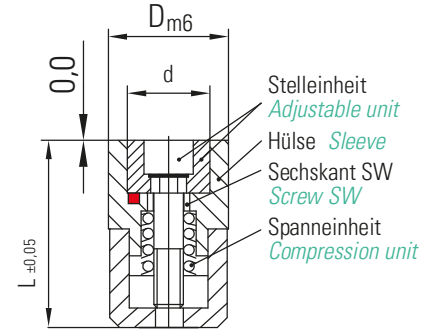

Multi-stamp with fast-change system without height adjustment, with latching function at $\varnothing 6 - 20$ mm for simultaneous identification of e.g. 12 months + 6 years on one stamp

Multistempel mit Schnellwechselsystem ohne Höhenverstellung, mit Rastfunktion im Ø 6 – 20 mm zur gleichzeitigen Kennzeichnung von z. B. 12 Monaten + 6 Jahren auf einem Stempel
 Multi-stamp with fast-change system without height adjustment, with latching function at Ø 6 – 20 mm for simultaneous identification of e.g. 12 months + 6 years on one stamp

DATI®-BESCHREIBUNG *DATI®-DESCRIPTION*

- Hülse mit Kennzeichnung
- Stelleinheit mit Kennzeichnung und Schraubslitz. Bestehend aus Stelleinsatz und Stelling. Positionierung über Steckprofil
- Spanneinheit, zum Arretieren der Stelleinheit in der Rastposition
- Werkstoff: 1.4034, gehärtet HRC 56 ± 2 rostfrei
- Beschriftung spiegelbildlich
- Montage verschraubungsfrei

- *Sleeve with identifier*
- *Adjustable unit with an identification and screw slot. Consisting of adjustable insert and adjustable ring. Positioning via plug profile*
- *Compression unit, for the unit in the latching position*
- *Material: 1.4034, hardened HRC 56 ± 2 stainless*
- *Inscription laterally reversed*
- *No-screw fitting*