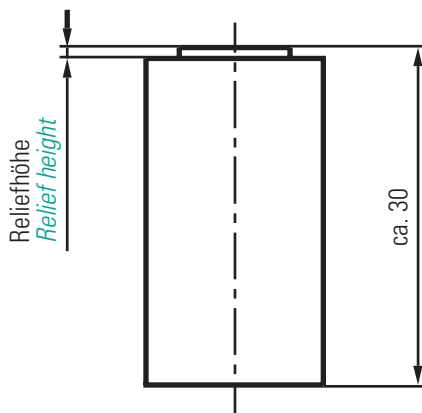

Typ 008 Type 008

- Zahlen einzeln
- Zahlensatz 0-9 (10 Stück)
- *Single numbers*
- *Number set 0-9 (10)*

- Buchstaben einzeln
- Buchstabensatz (26 Stück)
- Beschriftung lesbar
- *Single letters*
- *Letter set (26)*
- *Characters legible*

Maßtabelle in mm Dimension table in mm	
H	B
1,0	4
1,5	4
2,0	4
2,5	4
3,0	6
3,5	6
4,0	6
5,0	6

Elektrode Nr. 1-008 Electrode No. 1-008

Werkstoff:
Erodierkupfer

*Material:
copper*

Maßtabelle in mm Dimension table in mm				
H	Reliefhöhe Relief height	Euro		
		Satz A-Z Set A-Z	Satz 0-9 Set 0-9	Einzeln Single
1,0	0,5	195,00	82,00	12,00
1,5	0,5	195,00	82,00	12,00
2,0	0,5	195,00	82,00	12,00
2,5	0,5	195,00	82,00	12,00
3,0	0,5	195,00	82,00	14,00
3,5	0,5	195,00	82,00	14,00
4,0	0,5	225,00	92,00	14,00
5,0	0,5	225,00	92,00	14,00

Andere Schriftgrößen auf Anfrage
Special font sizes as required

Bestellbeispiel Example order:

- | | | |
|-------------------------|------------------|--------------------|
| • Zahlen einzeln | 3 mm hoch | 1-008-3-1 |
| • <i>Single numbers</i> | <i>3 mm high</i> | <i>1-008-3-1</i> |
| • Zahlen 0-9 | 3 mm hoch | 1-008-3-0-9 |
| • <i>Number set 0-9</i> | <i>3 mm high</i> | <i>1-008-3-0-9</i> |
| | | |
| • Buchstaben einzeln | 3 mm hoch | 1-008-3-A |
| • <i>single letters</i> | <i>3 mm high</i> | <i>1-008-3-A</i> |
| • Buchstaben A-Z | 3 mm hoch | 1-008-3-A-Z |
| • <i>Letters A-Z</i> | <i>3 mm high</i> | <i>1-008-3-A-Z</i> |