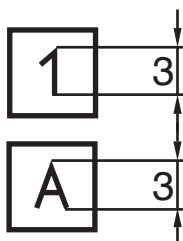

Typ 008 Type 008

- Zahlen einzeln
- Zahlensatz 0-9 (10 Stück)
- *Single numbers*
- *Number set 0-9 (10)*

- Buchstaben einzeln
- Buchstabensatz (26 Stück)
- Beschriftung lesbar
- *Single letters*
- *Letter set (26)*
- *Characters legible*

Maßtabelle in mm Dimension table in mm	
H	B
1,0	4
1,5	4
2,0	4
2,5	4
3,0	6
3,5	6
4,0	6
5,0	6

Elektrode Nr. 1-008 Electrode No. 1-008

Werkstoff:
Erodierkupfer

*Material:
copper*

Maßtabelle in mm Dimension table in mm				
H	Reliefhöhe Relief height	Euro		
		Satz A-Z Set A-Z	Satz 0-9 Set 0-9	Einzeln Single
1,0	0,5	195,00	82,00	12,00
1,5	0,5	195,00	82,00	12,00
2,0	0,5	195,00	82,00	12,00
2,5	0,5	195,00	82,00	12,00
3,0	0,5	195,00	82,00	14,00
3,5	0,5	195,00	82,00	14,00
4,0	0,5	225,00	92,00	14,00
5,0	0,5	225,00	92,00	14,00

Andere Schriftgrößen auf Anfrage
Special font sizes as required

Bestellbeispiel Example order:

- | | | |
|-------------------------|------------------|--------------------|
| • Zahlen einzeln | 3 mm hoch | 1-008-3-1 |
| • <i>Single numbers</i> | <i>3 mm high</i> | <i>1-008-3-1</i> |
| • Zahlen 0-9 | 3 mm hoch | 1-008-3-0-9 |
| • <i>Number set 0-9</i> | <i>3 mm high</i> | <i>1-008-3-0-9</i> |
| | | |
| • Buchstaben einzeln | 3 mm hoch | 1-008-3-A |
| • <i>single letters</i> | <i>3 mm high</i> | <i>1-008-3-A</i> |
| • Buchstaben A-Z | 3 mm hoch | 1-008-3-A-Z |
| • <i>Letters A-Z</i> | <i>3 mm high</i> | <i>1-008-3-A-Z</i> |